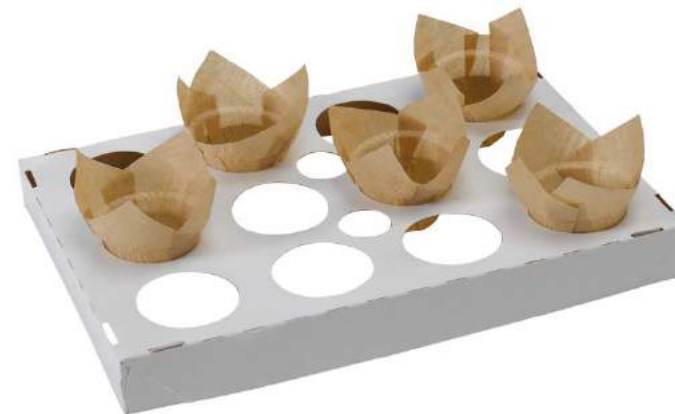

Vassoio da forno in carta per 12 pirottini

L 287 x l. 192 x Alt: 30 mm
Pacchetto : 50 pcs (50 pacchetti da 1 pcs)
Id: **209CPS124112**

Id: **209CPS124113** ●
100 pcs (100 pacchetti da 1 pcs)