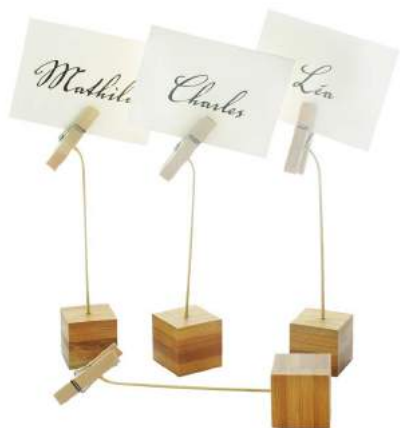

Id: 209BBDIM10

©

Reggi etichetta «Nak» in bambù
L 25 x l. 25 x Alt: 120 mm
Pacchetto : 144 pcs (12 pacchetti da 12 pcs)
Id: 209BBNAK

Stecchino «Teppo Gushi» in bambù etichetta «Halal»
Alt: 90 mm
Pacchetto : 1000 pcs (10 pacchetti da 100 pcs)
Id: 209BBTGHAL